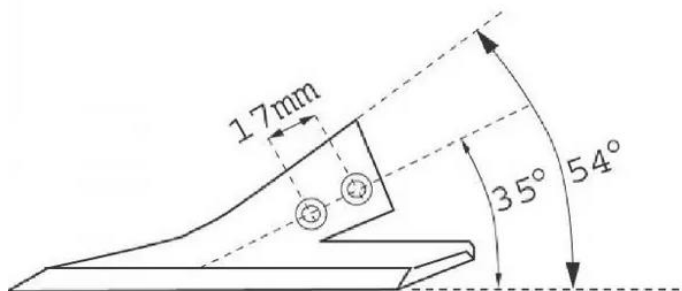

SCHOFFEL HEIJ B 120

artikelnummer			
86ZV20H			
BREEDTE	BEVESTIGINGSGATEN	LENGTE SNIJVLAK	HOOGTE
120 mm	2	275 mm	/