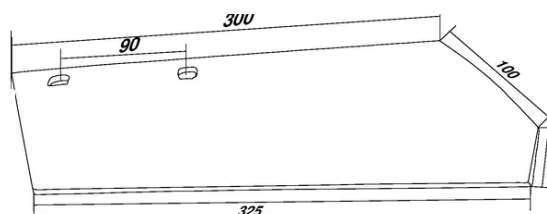

VOORSCHAARRISTER 1050