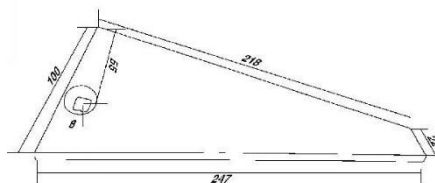

CULT.BEITEL HOH 45-75 MM

artikelnummer				
86CP2821				
BREEDTE	DIKTE	LENGTE	HOOGTE	DIAMETER GAT
135 mm	20 mm	450 mm	/	45-75 mm

BEITEL

artikelnummer				
8613155N				
BREEDTE	DIKTE	LENGTE	HOOGTE	DIAMETER GAT
50 mm	8 mm	230 mm	/	42-48 mm

CULIVATORBEITEL 110x6

artikelnummer				
86CP578GP				
BREEDTE	DIKTE	LENGTE	HOOGTE	DIAMETER GAT
110 mm	6 mm	295 mm	/	20 mm

STEENO ZOOLPLAAT PLOEG 131-H125

artikelnummer				
146BPC/B51147				
BREEDTE	DIKTE	LENGTE	HOOGTE	DIAMETER GAT
100 mm	/	247 mm	/	8 mm