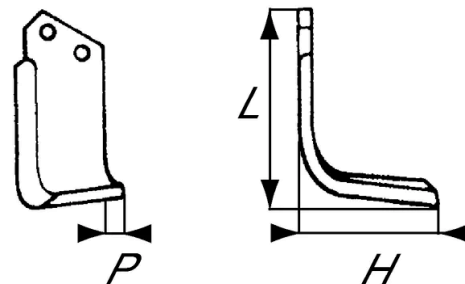

FREESMES.MALETTI-B

	artikelnummer			
RECHTS	86RB1859			
LINKS	86RB1858			
BREEDTE	DIKTE	LENGTE	HOOGTE	DIAMETER GAT
80 mm	8 mm	200 mm	115 mm	14.5 mm

Niet gevonden wat u zoekt?

Dit is slechts een selectie

**CONTACTEER ONS VOOR
MEER MODELLEN**

FREESMES

	artikelnummer			
RECHTS	86RB035268			
LINKS	86RB035345			
BREEDTE	DIKTE	LENGTE	HOOGTE	DIAMETER GAT
65 mm	7 mm	185 mm	135 mm	14.5 mm

FREESMES SICMA

	artikelnummer			
RECHTS	86RB53004			
LINKS	86RB53014			
BREEDTE	DIKTE	LENGTE	HOOGT	DIAMETER GAT
60 mm	6 mm	160 mm	105 mm	12.5mm