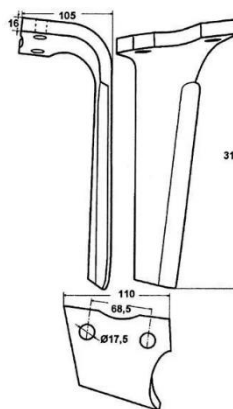

ROTORKOEGTAND

	artikelnummer
RECHTS	86MA46010150S
LINKS	86MA46010151S

FREESMES HOWARD

	artikelnummer				
RECHTS	86RB63592				
LINKS	86RB63593				
BREEDTE	DIKTE	LENGTE	HOOGTE	DIAMETER GAT	
80 mm	7 mm	180 mm	135 mm	13.50 mm	

VLEUGELSCHAAR

	artikelnummer
RECHTS	8624017801
LINKS	8624017802

ROTOREGTAND

	artikelnummer
RECHTS	86KE0752
LINKS	86KE0751

BREEDTE	DIKTE	LENGTE	HOOGTE	DIAMETER GAT
110 mm	15 mm	325 mm	110 mm	19 mm

ROTOREGTAND PASSEND V. KUHN

	artikelnummer				
RECHTS	86KE0703				
LINKS	86KE0704				
BREEDTE	DIKTE	LENGTE	HOOGTE	DIAMETER GAT	
110 mm	16 mm	300 mm	105 mm	17 mm	

TANDBEVESTIGINGSBEUGEL FAST DIT KUHN

artikelnummer
8652596600

Niet gevonden wat u zoekt?

Dit is slechts een selectie

CONTACTEER ONS VOOR
MEER MODELLEN

FREESMES HAAKS MASCHIO

	artikelnummer			
RECHTS	86M01110428R			
LINKS	86M01110429R			
BREEDTE	DIKTE	LENGTE	HOOGTE	DIAMETER GAT
80 mm	8 mm	140 mm	215 mm	14.5 mm