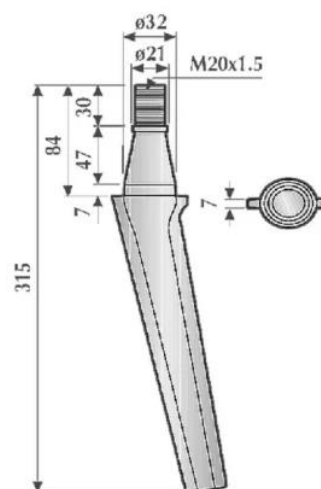

BREEDTE	BREEDTE BEVESTIGING	LENGTE SNIJVLAKE	HOOGTE
200 mm	10.5 mm	195 mm	25 mm
220 mm	10.5 mm	225 mm	30 mm
240 mm	10.5 mm	235 mm	30 mm
300 mm	10.5 mm	295 mm	30 mm
360 mm	10.5 mm	340 mm	33 mm
450 mm	12.5 mm	420 mm	33 mm
600 mm	12.5 mm	575 mm	50 mm

Niet gevonden wat u zocht?

Dit is slechts een selectie

**CONTACTEER ONS VOOR
MEER MODELLEN**

SCHOFFEL HEIJ B 120

artikelnummer			
86ZV20H			
BREEDTE	BEVESTIGINGSGATEN	LENGTE SNIJVLAK	HOOGTE
120 mm	2	275 mm	/

FREESMES

artikelnummer				
RECHTS	1424814003			
LINKS	1424514002			
BREEDTE	DIKTE	LENGTE	HOOGTE	DIAMETER GAT
80 mm	6 mm	180 mm	/	14.5mm

SCHAAR GEHARD

artikelnummer				
86CP408095				
BREEDTE	DIKTE	LENGTE	AFSTAND BOUTEN MINIMUM	AFSTAND BOUTEN MAXIMU%
60 mm	12 mm	350 mm	45 mm	75 mm

FREESMES

artikelnummer				
RECHTS	86RB036273			
LINKS	86RB036395			
BREEDTE	DIKTE	LENGTE	HOOGTE	DIAMETER GAT
80 mm	7 mm	188 mm	138 mm	14.5mm

ROTOREGTAND REMAC

artikelnummer				
86KE1462				
BREEDTE	DIKTE	LENGTE	HOOGTE	DIAMETER GAT
/	32 mm	315 mm	/	/