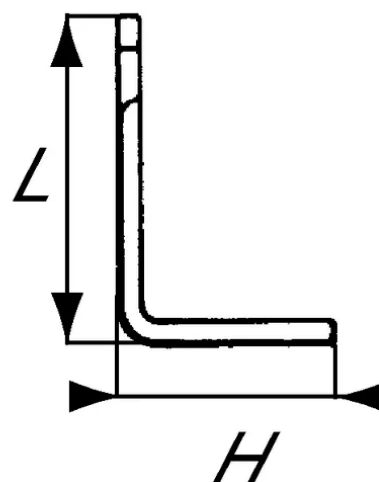

Dit is slechts een selectie

CONTACTEER ONS VOOR
MEER MODELLEN

FREESMES HAAKS MASCHIO

	artikelnummer			
RECHTS	86M01110428R			
LINKS	86M01110429R			
BREEDTE	DIKTE	LENGTE	HOOGTE	DIAMETER GAT
80 mm	8 mm	140 mm	215 mm	14.5 mm

FREESMES MALETTI-B

	artikelnummer			
RECHTS	86RB1859			
LINKS	86RB1858			
BREEDTE	DIKTE	LENGTE	HOOGTE	DIAMETER GAT
80 mm	8 mm	200 mm	115 mm	14.5 mm

FREESMES

artikelnummer				
RECHTS	86RB035268			
LINKS	86RB035345			
BREEDTE	DIKTE	LENGTE	HOOGTE	DIAMETER GAT
65 mm	7 mm	185 mm	135 mm	14.5 mm