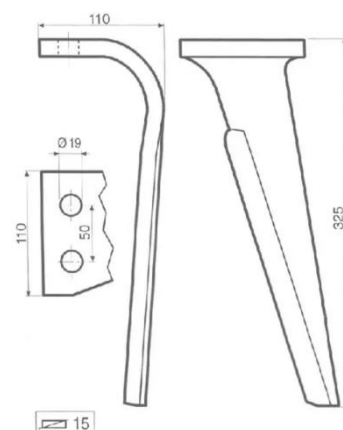

ROTORKOEGTAND

	artikelnummer
RECHTS	86MA46010150S
LINKS	86MA46010151S

FREESMES HOWARD

	artikelnummer				
RECHTS	86RB63592				
LINKS	86RB63593				
BREEDTE	DIKTE	LENGTE	HOOGTE	DIAMETER GAT	
80 mm	7 mm	180 mm	135 mm	13.50 mm	

VLEUGELSCHAAR

	artikelnummer
RECHTS	8624017801
LINKS	8624017802

ROTOREGTAND

	artikelnummer
RECHTS	86KE0752
LINKS	86KE0751

BREEDTE	DIKTE	LENGTE	HOOGTE	DIAMETER GAT
110 mm	15 mm	325 mm	110 mm	19 mm

ROTOREGTAND PASSEND V. KUHN

	artikelnummer				
RECHTS	86KE0703				
LINKS	86KE0704				
BREEDTE	DIKTE	LENGTE	HOOGTE	DIAMETER GAT	
110 mm	16 mm	300 mm	105 mm	17 mm	

TANDBEVESTIGINGSBEUGEL FAST DIT KUHN

artikelnummer
8652596600

Niet gevonden wat u zoekt?

Dit is slechts een selectie

CONTACTEER ONS VOOR
MEER MODELLEN

FREESMES HAAKS MASCHIO

	artikelnummer			
RECHTS	86M01110428R			
LINKS	86M01110429R			
BREEDTE	DIKTE	LENGTE	HOOGTE	DIAMETER GAT
80 mm	8 mm	140 mm	215 mm	14.5 mm