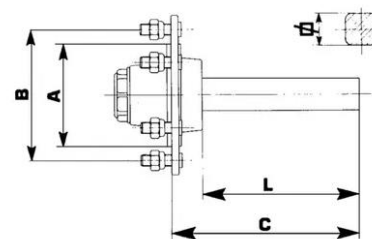

SCHAAR A90T STEENO

	artikelnummer
RECHTS	14224064504
LINKS	14224064503

SCHAAR A90LT

	artikelnummer
RECHTS	14224064502
LINKS	14224064501

AANVIJSSLIJTSTUK

artikelnummer				
14624351506				
BREEDTE	DIKTE	LENGTE	HOOGTE	DIAMETER GAT
55 mm	/	595 mm	120 mm	13.5mm

ZOOLPUNT 131-H125

	artikelnummer
RECHTS	14224061926
LINKS	14224061925

VOORSCHAARRISTER 1050

	artikelnummer
RECHTS	14224063903
LINKS	14224063904

ZOOLPUNT

artikelnummer				
179560173401900				
BREEDTE	DIKTE	LENGTE	HOOGTE	DIAMETER GAT
/	/	/	/	M10X1.5 mm