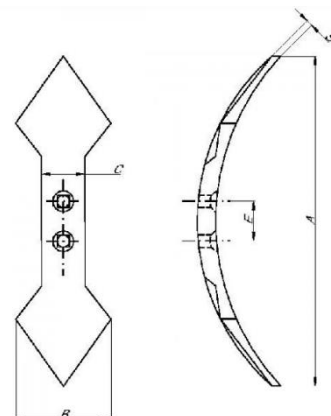

BEITEL H.O.H. 70 MM OMKEERBAAR ZONDER SLEUFGAT

artikelnummer				
86KA50070Z				
BREEDTE	DIKTE	LENGTE	H.O.H.	DIAMETER GAT
135 mm	65 mm	440 mm	70 mm	/