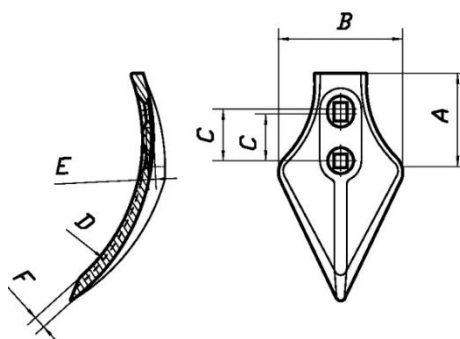

Dit is slechts een selectie

CONTACTEER ONS VOOR
MEER MODELLEN

FREESMES HAAKS MASCHIO

	artikelnummer			
RECHTS	86M01110428R			
LINKS	86M01110429R			
BREEDTE	DIKTE	LENGTE	HOOGTE	DIAMETER GAT
80 mm	8 mm	140 mm	215 mm	14.5 mm

FREESMES MALETTI-B

	artikelnummer			
RECHTS	86RB1859			
LINKS	86RB1858			
BREEDTE	DIKTE	LENGTE	HOOGTE	DIAMETER GAT
80 mm	8 mm	200 mm	115 mm	14.5 mm

FREESMES

artikelnummer				
RECHTS	86RB035268			
LINKS	86RB035345			
BREEDTE	DIKTE	LENGTE	HOOGTE	DIAMETER GAT
65 mm	7 mm	185 mm	135 mm	14.5 mm

FREESMES SICMA

artikelnummer				
RECHTS	86RB53004			
LINKS	86RB53014			
BREEDTE	DIKTE	LENGTE	HOOGTE	DIAMETER GAT
60 mm	6 mm	160 mm	105 mm	14.5 mm

RISTER 95 STEENO

artikelnummer				
14626010212				
BREEDTE	DIKTE	LENGTE	HOOGTE	DIAMETER GAT
/	/	1030 mm	/	/

RISTER 105 STEENO

artikelnummer				
RECHTS	14626010402			
LINKS	14626010401			
BREEDTE	DIKTE	LENGTE	HOOGTE	DIAMETER GAT
/	/	/	/	/

BEITEL VB 10

artikelnummer				
86CP10050				
BREEDTE	DIKTE	LENGTE	HOOGTE	DIAMETER GAT
110 mm	10 mm	255 mm	/	12.5 mm