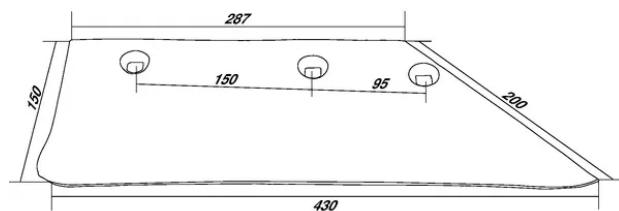

SCHAAR 50/25 STEENO

artikelnummer				
14624056601				
BREEDTE	DIKTE	LENGTE	HOOGTE	DIAMETER GAT
50 mm	25 mm	285 mm	/	12.5X12.5mm

SCHAAR 50 STEENO

artikelnummer				
14624056301				
BREEDTE	DIKTE	LENGTE	HOOGTE	DIAMETER GAT
50 mm	25 mm	295 mm	/	12.5X12.5mm

Niet gevonden wat u zoekt?

Dit is slechts een selectie

CONTACTEER ONS VOOR
MEER MODELLEN

SCHAARPUNT STEENO

artikelnummer				
14624059301				
BREEDTE	DIKTE	LENGTE	HOOGTE	DIAMETER GAT
90 mm	20 mm	/	/	/

SCHAARPUNT OPGELAST

artikelnummer				
RECHTS	14630340050			
LINKS	14630340049			
BREEDTE	DIKTE	LENGTE	HOOGTE	DIAMETER GAT
90 mm	20 mm	/	/	/

SCHAARPUNT OPGELAST

artikelnummer				
RECHTS	89B51120			
LINKS	89B51119			
HOOGTE	DIKTE	LENGTE	GROOTTE GAT	AANTAL GATEN
120 mm	/	360 mm	12.5 mm	2