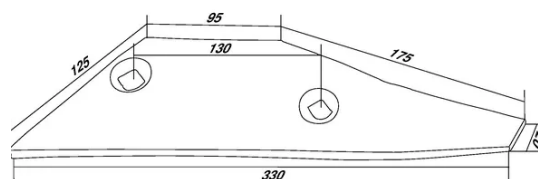

ZOOLPLAAT 131-A90