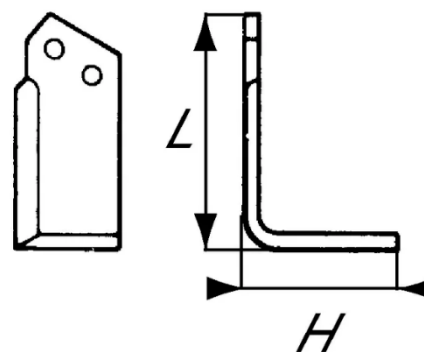

BREEDTE	BREEDTE BEVESTIGING	LENGTE SNIJVLAKE	HOOGTE
200 mm	10.5 mm	195 mm	25 mm
220 mm	10.5 mm	225 mm	30 mm
240 mm	10.5 mm	235 mm	30 mm
300 mm	10.5 mm	295 mm	30 mm
360 mm	10.5 mm	340 mm	33 mm
450 mm	12.5 mm	420 mm	33 mm
600 mm	12.5 mm	575 mm	50 mm

Niet gevonden wat u zocht?

Dit is slechts een selectie

**CONTACTEER ONS VOOR
MEER MODELLEN**

SCHOFFEL HEIJ B 120

artikelnummer			
86ZV20H			
BREEDTE	BEVESTIGINGSGATEN	LENGTE SNIJVLAK	HOOGTE
120 mm	2	275 mm	/

FREESMES

artikelnummer				
RECHTS	1424814003			
LINKS	1424514002			
BREEDTE	DIKTE	LENGTE	HOOGTE	DIAMETER GAT
80 mm	6 mm	180 mm	/	14.5mm

SCHAAR GEHARD

artikelnummer				
86CP408095				
BREEDTE	DIKTE	LENGTE	AFSTAND BOUTEN MINIMUM	AFSTAND BOUTEN MAXIMU%
60 mm	12 mm	350 mm	45 mm	75 mm