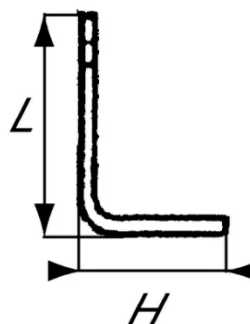

artikelnummer				
86169901240				
BREEDTE	DIKTE	LENGTE	HOOGTE	DIAMETER GAT
/	/	382 mm	/	/

ROTOREGTAND 330mm LANDSBERG

artikelnummer				
86KE0802				
DRAADSTEK	DRAADDIAMETER	LENGTE	HOOGTE	DIAMETER GAT
1.50mm	M20	335 mm	/	/

ROTORKOEGTAND

	artikelnummer
RECHTS	86MA46010150S
LINKS	86MA46010151S

FREESMES HOWARD

	artikelnummer				
RECHTS	86RB63592				
LINKS	86RB63593				
BREEDTE	DIKTE	LENGTE	HOOGTE	DIAMETER GAT	
80 mm	7 mm	180 mm	135 mm	13.50 mm	