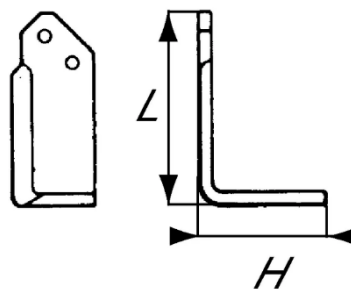

DEMAN

**STAAT ALTIJD
ACHTER JE**

GRONDBEWERKING

Slijtstukken grondbewerking 2023

www.nvdeman.be

FREESMES HAAKS MASCHIO

	artikelnummer			
RECHTS	86RB255014RH			
LINKS	86RB255014LH			
BREEDTE	DIKTE	LENGTE	HOOGTE	DIAMETER GAT
80 mm	6 mm	180 mm	/	14.5 mm

FREESMES.MALETTI-B

	artikelnummer			
RECHTS	86RB1859			
LINKS	86RB1858			
BREEDTE	DIKTE	LENGTE	HOOGTE	DIAMETER GAT
80 mm	8 mm	200 mm	115 mm	14.5 mm

Niet gevonden wat u zoekt?

Dit is slechts een selectie

**CONTACTEER ONS VOOR
MEER MODELLEN**