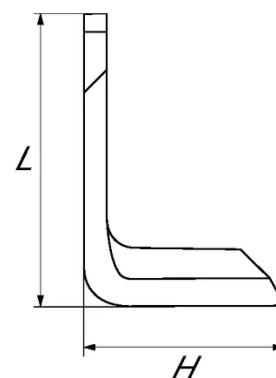

	artikelnummer				
RECHTS	86KE0703				
LINKS	86KE0704				
BREEDTE	DIKTE	LENGTE	HOOGTE	DIAMETER GAT	
110 mm	16 mm	300 mm	105 mm	17 mm	

TANDBEVESTIGINGSBEUGEL FAST DIT KUHN

artikelnummer
8652596600

Niet gevonden wat u zoekt?

Dit is slechts een selectie

CONTACTEER ONS VOOR
MEER MODELLEN

FREESMES HAAKS MASCHIO

	artikelnummer			
RECHTS	86M01110428R			
LINKS	86M01110429R			
BREEDTE	DIKTE	LENGTE	HOOGTE	DIAMETER GAT
80 mm	8 mm	140 mm	215 mm	14.5 mm