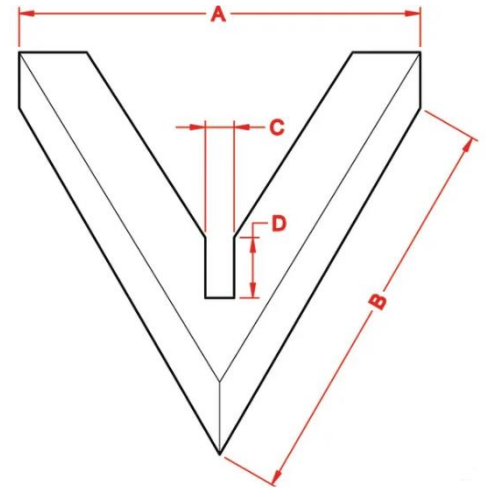

SCHOFFEL ZONDER STEEL

artikelnummer
86ZV20H
86ZV22H
86ZV24H
86ZV30H
86ZV36H
86ZV45H
86ZV60H

BREEDTE	BREEDTE BEVESTIGING	LENGTE SNIJVLAKE	HOOGTE
200 mm	10.5 mm	195 mm	25 mm
220 mm	10.5 mm	225 mm	30 mm
240 mm	10.5 mm	235 mm	30 mm
300 mm	10.5 mm	295 mm	30 mm
360 mm	10.5 mm	340 mm	33 mm
450 mm	12.5 mm	420 mm	33 mm
600 mm	12.5 mm	575 mm	50 mm

Niet gevonden wat u zocht?

Dit is slechts een selectie

**CONTACTEER ONS VOOR
MEER MODELLEN**