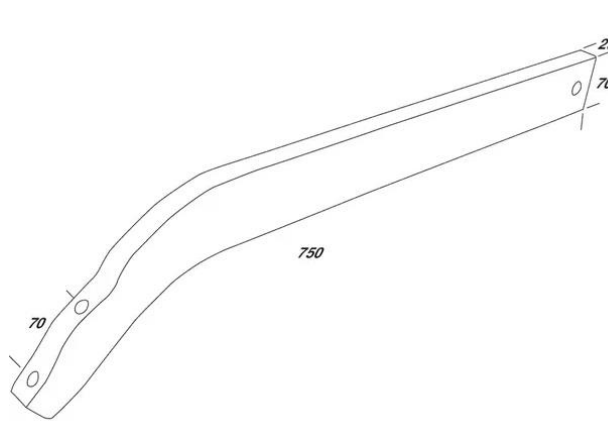

ZOOLPUNT 131-H125

	artikelnummer
RECHTS	14224061926
LINKS	14224061925

VOORSCHAARRISTER 1050

	artikelnummer
RECHTS	14224063903
LINKS	14224063904

ZOOLPUNT

artikelnummer				
179560173401900				
BREEDTE	DIKTE	LENGTE	HOOGTE	DIAMETER GAT
/	/	/	/	M10X1.5 mm

WIELASEIND ONGEREMD

artikelnummer				
86S50540200				
BREEDTE STEEKAS	LENGTE	LENGTE AS	WIELAANSLUITING	DIAMETER GAT MIDDEN
50 mm	240 mm	200 mm	140 mm	94 mm

artikelnummer				
14622076201				
BREEDTE	DIKTE	LENGTE	HOOGTE	DIAMETER GAT
40 mm	/	275 mm	70 mm	13 mm

Niet gevonden wat u zoekt?

Dit is slechts een selectie

CONTACTEER ONS VOOR
MEER MODELLEN

artikelnummer				
14633440026				
BREEDTE	DIKTE	LENGTE	HOOGTE	DIAMETER GAT
80 mm	/	450 mm	125 mm	/

ZOOLPLAAT H125

	artikelnummer
RECHTS	14624064101
LINKS	14624064102

CULTIVATORSTUK FV 70/25 STEENO

artikelnummer				
8622009703				
BREEDTE	DIKTE	LENGTE	HOOGTE	DIAMETER GAT
70 mm	25 mm	750 mm	/	12 mm

GANZENVOETBEITEL 300 MM

artikelnummer				
86CP000030				
WERKBREEDTE	DIKTE	LENGTE	BEVESTIGINGSBREEDTE	DIAMETER GAT
300 mm	10 mm	270 mm	70 mm	45-75 mm