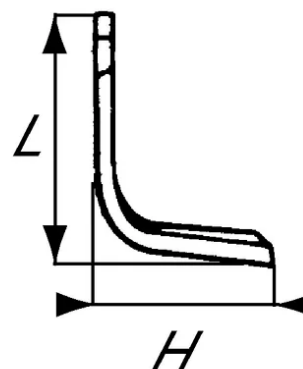

	artikelnummer				
RECHTS	86KE0703				
LINKS	86KE0704				
BREEDTE	DIKTE	LENGTE	HOOGTE	DIAMETER GAT	
110 mm	16 mm	300 mm	105 mm	17 mm	

TANDBEVESTIGINGSBEUGEL FAST DIT KUHN

artikelnummer
8652596600

Niet gevonden wat u zoekt?

Dit is slechts een selectie

CONTACTEER ONS VOOR
MEER MODELLEN

FREESMES HAAKS MASCHIO

	artikelnummer			
RECHTS	86M01110428R			
LINKS	86M01110429R			
BREEDTE	DIKTE	LENGTE	HOOGTE	DIAMETER GAT
80 mm	8 mm	140 mm	215 mm	14.5 mm