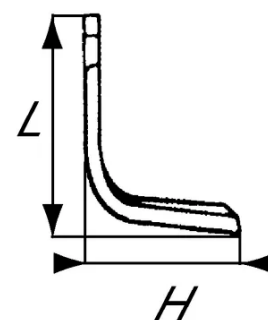

Dit is slechts een selectie

CONTACTEER ONS VOOR
MEER MODELLEN

FREESMES HAAKS MASCHIO

	artikelnummer			
RECHTS	86M01110428R			
LINKS	86M01110429R			
BREEDTE	DIKTE	LENGTE	HOOGTE	DIAMETER GAT
80 mm	8 mm	140 mm	215 mm	14.5 mm

FREESMES MALETTI-B

	artikelnummer			
RECHTS	86RB1859			
LINKS	86RB1858			
BREEDTE	DIKTE	LENGTE	HOOGTE	DIAMETER GAT
80 mm	8 mm	200 mm	115 mm	14.5 mm

FREESMES

artikelnummer				
RECHTS	86RB035268			
LINKS	86RB035345			
BREEDTE	DIKTE	LENGTE	HOOGTE	DIAMETER GAT
65 mm	7 mm	185 mm	135 mm	14.5 mm