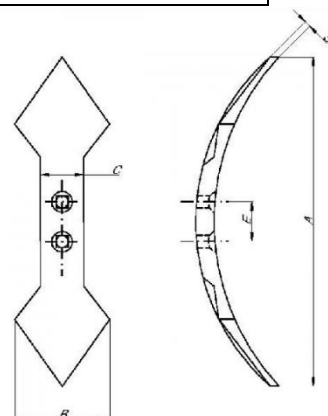

CULIVATORBEITEL 110x6

artikelnummer				
86CP578GP				
BREEDTE	DIKTE	LENGTE	HOOGTE	DIAMETER GAT
110 mm	6 mm	295 mm	/	20 mm

STEENO ZOOLPLAAT PLOEG 131-H125

artikelnummer				
146BPC/B51147				
BREEDTE	DIKTE	LENGTE	HOOGTE	DIAMETER GAT
100 mm	/	247 mm	/	8 mm

Niet gevonden wat u zoekt?

Dit is slechts een selectie

**CONTACTEER ONS VOOR
MEER MODELLEN**

BEITEL H.O.H. 70 MM OMKEERBAAR ZONDER SLEUFGAT

artikelnummer				
86KA50070Z				
BREEDTE	DIKTE	LENGTE	H.O.H.	DIAMETER GAT
135 mm	65 mm	440 mm	70 mm	/

BEITEL OMKEERBAAR H.O.H. 45 mm

artikelnummer				
89B52650				
BREEDTE	DIKTE	LENGTE	H.O.H.	DIAMETER GAT
135 mm	17 mm	440 mm	45 mm	/

SCHAAFMES 15 CM

artikelnummer			
89B79360			
BREEDTE	SNIJLENGTE	LENGTE	AFMETINGEN GAT
150 mm	125 mm	150 mm	10X10mm

Schaafmes 10.5 cm

artikelnummer			
86P631053			
BREEDTE	SNIJLENGTE	LENGTE	AFMETINGEN GAT
105 mm	90 mm	120 mm	10X10mm

Niet gevonden wat u zoekt?

Dit is slechts een selectie

CONTACTEER ONS VOOR
MEER MODELLEN