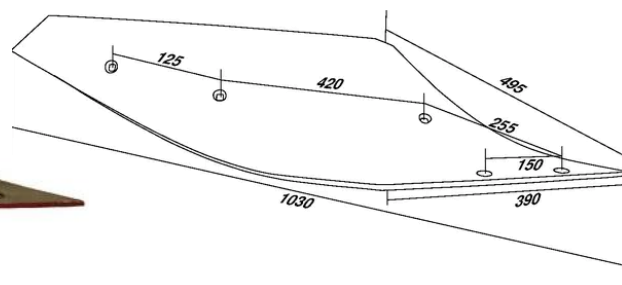

Dit is slechts een selectie

CONTACTEER ONS VOOR
MEER MODELLEN

FREESMES HAAKS MASCHIO

	artikelnummer			
RECHTS	86M01110428R			
LINKS	86M01110429R			
BREEDTE	DIKTE	LENGTE	HOOGTE	DIAMETER GAT
80 mm	8 mm	140 mm	215 mm	14.5 mm

FREESMES MALETTI-B

	artikelnummer			
RECHTS	86RB1859			
LINKS	86RB1858			
BREEDTE	DIKTE	LENGTE	HOOGTE	DIAMETER GAT
80 mm	8 mm	200 mm	115 mm	14.5 mm

FREESMES

artikelnummer				
RECHTS	86RB035268			
LINKS	86RB035345			
BREEDTE	DIKTE	LENGTE	HOOGTE	DIAMETER GAT
65 mm	7 mm	185 mm	135 mm	14.5 mm

FREESMES SICMA

artikelnummer				
RECHTS	86RB53004			
LINKS	86RB53014			
BREEDTE	DIKTE	LENGTE	HOOGTE	DIAMETER GAT
60 mm	6 mm	160 mm	105 mm	14.5 mm

RISTER 95 STEENO

artikelnummer				
14626010212				
BREEDTE	DIKTE	LENGTE	HOOGTE	DIAMETER GAT
/	/	1030 mm	/	/