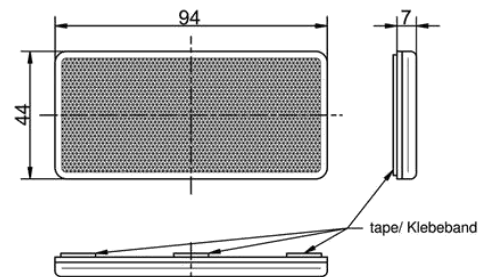

ACHTERLICHT ZONDER PLAATVERLICHTING

artikelnummer
8963/1912-236

AFMETING	LAMP OF LED	SPANNING	LUMEN
DIAMETER:140mm	LED	12V-24V	/

artikelnummer

86LA75005

AFMETING	LAMP OF LED	SPANNING	LUMEN
HOOGTE: 44mm BREEDTE: 94mm DIEPTE: 7 mm	/	/	/

artikelnummer

86LA75004

AFMETING	LAMP OF LED	SPANNING	LUMEN
HOOGTE: 44mm BREEDTE: 94mm DIEPTE: 7 mm	/	/	/

artikelnummer
86LA75006

AFMETING	LAMP OF LED	SPANNING	LUMEN
HOOGTE: 44mm BREEDTE: 94mm DIEPTE: 7 mm	/	/	/