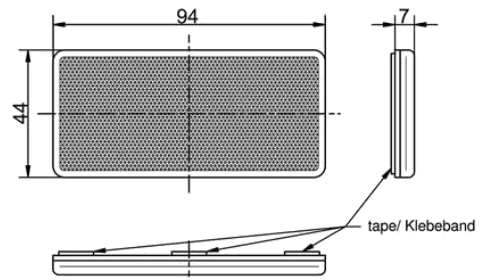

artikelnummer

86LA75005

AFMETING	LAMP OF LED	SPANNING	LUMEN
HOOGTE: 44mm BREEDTE: 94mm DIEPTE: 7 mm	/	/	/