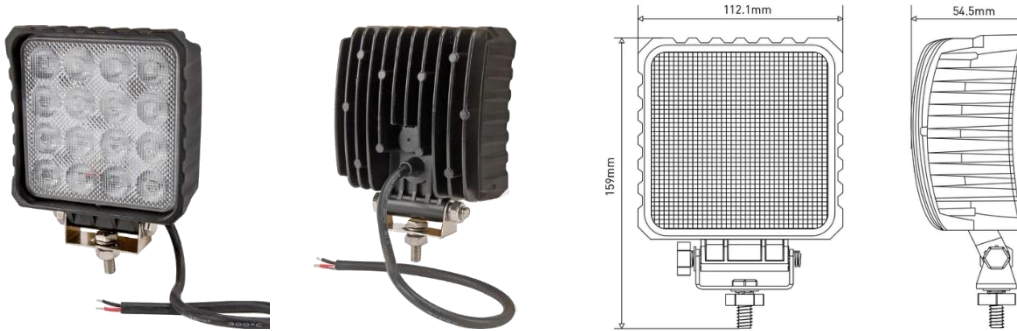

AFMETING	LAMP OF LED	SPANNING	LUMEN
HOOGTE: 165 mm BREEDTE:187 mm DIEPTE:37 mm	LED	12-24V	/

BREEDTELICHT 30° RECHTS WT

artikelnummer
86LA30011

AFMETING	LAMP OF LED	SPANNING	LUMEN
HOOGTE: 114 mm BREEDTE:135 mm DIEPTE:37 mm	LED	12-24V	/

BREEDTELICHT 3 LED'S (VOOR/ZIJ/ACHTER) ROOD/ORANJE

artikelnummer
86LA30014

AFMETING	LAMP OF LED	SPANNING	LUMEN
HOOGTE: 100 mm BREEDTE: 64 mm DIEPTE: 55 mm	LED	12-24V	/

WERKLAMP 3 LED'S WIT VIERKANT

artikelnummer
86LA22817

AFMETING	LAMP OF LED	SPANNING	LUMEN
HOOGTE: 101.8 mm BREEDTE: 70 mm DIEPTE: 42.5 mm	LED	12-36V	720lm

WERKLAMP 1 LED WIT VIERKANT

artikelnummer
86LA10047

AFMETING	LAMP OF LED	SPANNING	LUMEN
HOOGTE: 159 mm BREEDTE:112.1mm DIEPTE:54.5 mm	LED	10-30V	3840lm