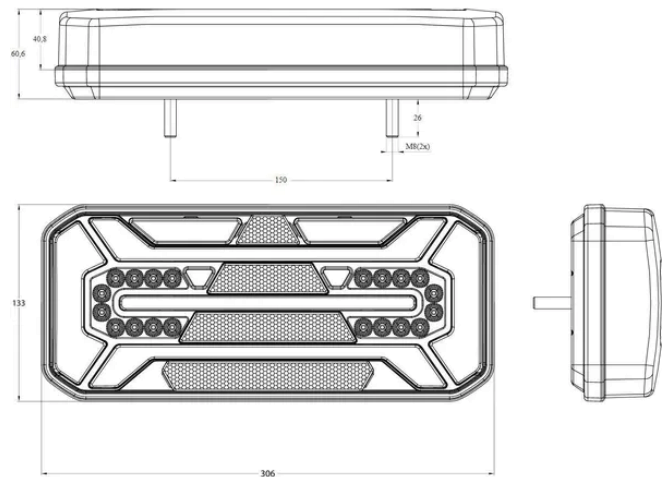

ZWAAILAMP ORANJE

artikelnummer
1797070010410

AFMETING	LAMP OF LED	SPANNING	LUMEN
HOOGTE: 215mm DIAMETER:128mm	LED	12-24V	/

VERLICHTING: MEERKAMERLICH ECOLED COMPLEET MET PENDELLICHT

artikelnummer
169253820517

AFMETING	LAMP OF LED	SPANNING	LUMEN
HOOGTE:131.8 mm BREEDTE:473.2 mm DIEPTE: 70 mm	LED	24V	/

ACHTERLICHT MULTIFUNCTIONEEL

artikelnummer
86LA111330

AFMETING	LAMP OF LED	SPANNING	LUMEN
HOOGTE:145 mm BREEDTE: 315mm DIEPTE: 32 mm	LED	12-24V	/

ACHTERLICHT MULTIFUNCTIONEEL

artikelnummer
86LA40075

AFMETING	LAMP OF LED	SPANNING	LUMEN
HOOGTE:133 mm BREEDTE: 306mm DIEPTE: 60.6 mm	LED	12-24V	/

ACHTERLICHT MET PLAATVERLICHTING (OOK ZONDER MOGELIJK)

artikelnummer
8963/1912-260

AFMETING	LAMP OF LED	SPANNING	LUMEN
HOOGTE: 106mm BREEDTE:106 mm DIEPTE: 24mm	LED	12V	/

ZWAAILAMP MET MAGNEET

artikelnummer
89B105126

AFMETING	LAMP OF LED	SPANNING	LUMEN
DIAMETER: 140mm HOOGTE: 120 mm	LED	12V-24V	/