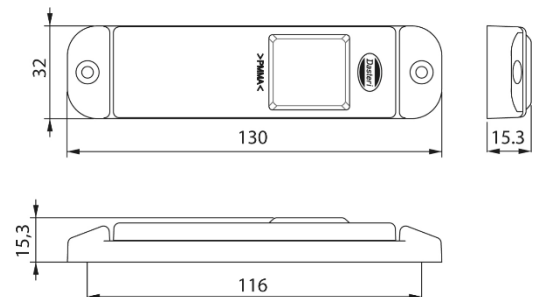

MARKERINGSLAMP ROOD

artikelnummer
84560-0.06/12

AFMETING	LAMP OF LED	SPANNING	LUMEN
HOOGTE: 20mm BREEDTE:96 mm DIEPTE:6.4 mm	LED	12V	/

MARKERINGSLAMP WIT

artikelnummer
84550-0.07

AFMETING	LAMP OF LED	SPANNING	LUMEN
HOOGTE: 32 mm BREEDTE: 130mm DIEPTE: 15.3mm	LED	10-30V	/

MARKERINGSLAMP ORANJE

artikelnummer
84550-0.05

AFMETING	LAMP OF LED	SPANNING	LUMEN
HOOGTE: 32 mm BREEDTE: 130mm DIEPTE: 15.3mm	LED	10-30V	/

MARKERINGSLAMP ROOD

artikelnummer
84550-0.06

AFMETING	LAMP OF LED	SPANNING	LUMEN
HOOGTE: 32 mm BREEDTE: 130mm DIEPTE: 15.3mm	LED	10-30V	/