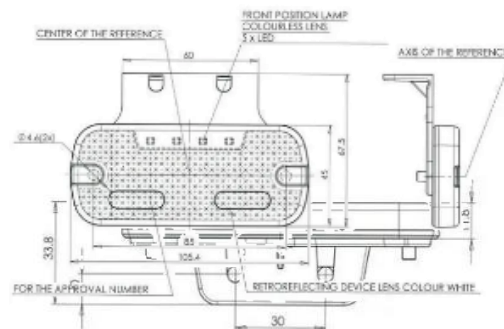

MARKERINGSLAMP ORANJE

artikelnummer
86LA30104

AFMETING	LAMP OF LED	SPANNING	LUMEN
HOOGTE: 45mm BREEDTE: 105.4mm DIEPTE: 11.8mm	LED	12-24V	/