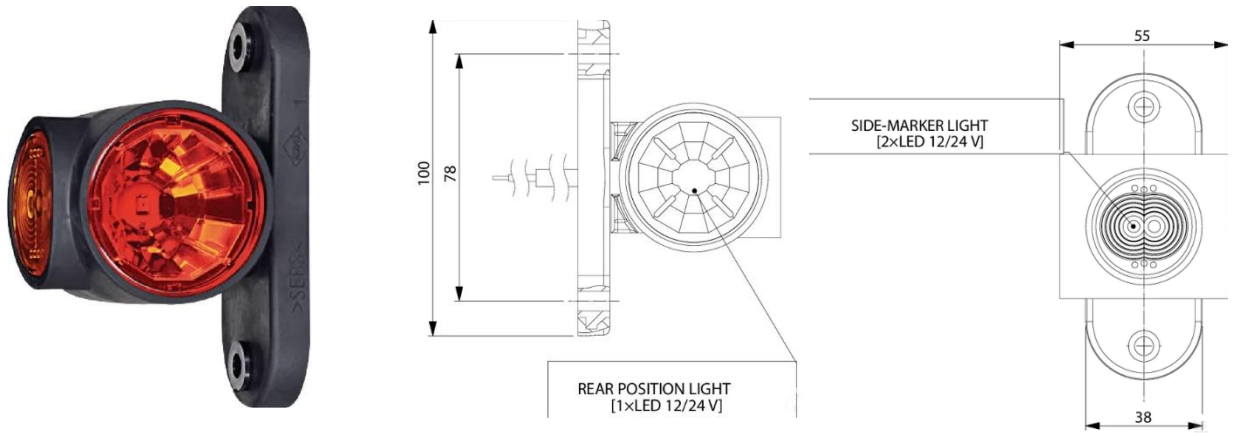

CONTACTEER ONS VOOR MEER MODELLEN

REFLECTOR DRIEHOEK ROOD

artikelnummer
868RA002020002

AFMETING	LAMP OF LED	SPANNING	LUMEN
HOOGTE: 156mm LENGTE: 136mm DIEPTE: 8 mm	REFLECTOR	/	/

MARKERINGSLAMP ORANJE

artikelnummer
86LA30104

AFMETING	LAMP OF LED	SPANNING	LUMEN
HOOGTE: 45mm BREEDTE: 105.4mm DIEPTE: 11.8mm	LED	12-24V	/

FLITSLICHT 4 LED'S RECHTHOEKIG ORANJE
SYNCHROON-FUNCTIE

artikelnummer
86LA20013

AFMETING	LAMP OF LED	SPANNING	LUMEN
HOOGTE:28mm BREEDTE:96mm DIEPTE:19mm	LED	12-24	/

FLITSLICHT 3 LED'S RECHTHOEKIG ORANJE
SUNCROON-FUNCTIE

artikelnummer
86LA20009

AFMETING	LAMP OF LED	SPANNING	LUMEN
HOOGTE:34 mm BREEDTE:106mm DIEPTE:30mm	LED	12-24	/

BREEDTELICHT 30° RECHTS WIT

artikelnummer
86LA30013

AFMETING	LAMP OF LED	SPANNING	LUMEN
HOOGTE: 165 mm BREEDTE:187 mm DIEPTE:37 mm	LED	12-24V	/

BREEDTELICHT 30° RECHTS WT

artikelnummer
86LA30011

AFMETING	LAMP OF LED	SPANNING	LUMEN
HOOGTE: 114 mm BREEDTE:135 mm DIEPTE:37 mm	LED	12-24V	/