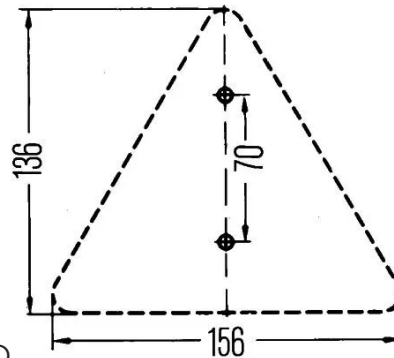

LICHTEN EN REFLECTOREN:

Niet gevonden wat u zoekt?

Dit is slechts een selectie

CONTACTEER ONS VOOR MEER MODELLEN

REFLECTOR DRIEHOEK ROOD

artikelnummer
868RA002020002

AFMETING	LAMP OF LED	SPANNING	LUMEN
HOOGTE: 156mm LENGTE: 136mm DIEPTE: 8 mm	REFLECTOR	/	/