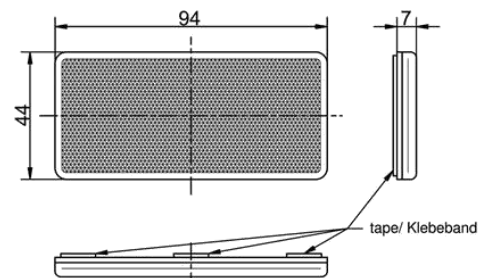

ACHTERLICHT ZONDER PLAATVERLICHTING

artikelnummer
8963/1912-236

AFMETING	LAMP OF LED	SPANNING	LUMEN
DIAMETER:140mm	LED	12V-24V	/

artikelnummer

86LA75005

AFMETING	LAMP OF LED	SPANNING	LUMEN
HOOGTE: 44mm BREEDTE: 94mm DIEPTE: 7 mm	/	/	/

artikelnummer

86LA75004

AFMETING	LAMP OF LED	SPANNING	LUMEN
HOOGTE: 44mm BREEDTE: 94mm DIEPTE: 7 mm	/	/	/

artikelnummer
86LA75006

AFMETING	LAMP OF LED	SPANNING	LUMEN
HOOGTE: 44mm BREEDTE: 94mm DIEPTE: 7 mm	/	/	/