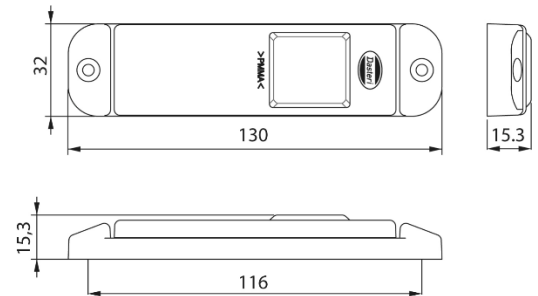

WERKLAMP WIT VIERKANT

artikelnummer
86LA10023

AFMETING	LAMP OF LED	SPANNING	LUMEN
HOOGTE: 108 mm BREEDTE:108mm DIEPTE:48 mm	LED	10-30V	3040lm

ACHTERTLICHT ROND ROOD

artikelnummer
86LA2003M

AFMETING	LAMP OF LED	SPANNING	LUMEN
DIAMETER:140mm	LED	12-24	/

ACHTERLIGT VIERKANT

artikelnummer
86LA99190GP

AFMETING	LAMP OF LED	SPANNING	LUMEN
HOOGTE: 98 mm BREEDTE:106 mm DIEPTE:35 mm	LED	12V	/

LICHTBALK WIT RECHTHOEKIG

artikelnummer
86LA10303

AFMETING	LAMP OF LED	SPANNING	LUMEN
HOOGTE: 79.5 mm BREEDTE:810.6 mm DIEPTE:87 mm	LED	9-32V	15300lm

MARKERINGSLAMP WIT

artikelnummer
84560-0.07/12

AFMETING	LAMP OF LED	SPANNING	LUMEN
HOOGTE: 20mm BREEDTE:96 mm DIEPTE:6.4 mm	LED	12V	/

MARKERINGSLAMP ORANJE

artikelnummer
84560-0.05/12

AFMETING	LAMP OF LED	SPANNING	LUMEN
HOOGTE: 20mm BREEDTE:96 mm DIEPTE:6.4 mm	LED	12V	/

MARKERINGSLAMP ROOD

artikelnummer
84560-0.06/12

AFMETING	LAMP OF LED	SPANNING	LUMEN
HOOGTE: 20mm BREEDTE:96 mm DIEPTE:6.4 mm	LED	12V	/

MARKERINGSLAMP WIT

artikelnummer
84550-0.07

AFMETING	LAMP OF LED	SPANNING	LUMEN
HOOGTE: 32 mm BREEDTE: 130mm DIEPTE: 15.3mm	LED	10-30V	/