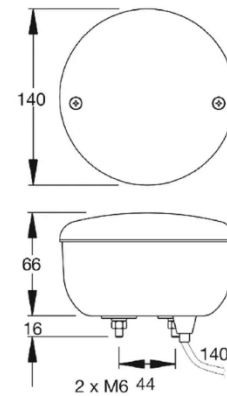

AFMETING	LAMP OF LED	SPANNING	LUMEN
HOOGTE: 165 mm BREEDTE:187 mm DIEPTE:37 mm	LED	12-24V	/

BREEDTELICHT 30° RECHTS WT

artikelnummer
86LA30011

AFMETING	LAMP OF LED	SPANNING	LUMEN
HOOGTE: 114 mm BREEDTE:135 mm DIEPTE:37 mm	LED	12-24V	/

AFMETING	LAMP OF LED	SPANNING	LUMEN
HOOGTE: 101.8 mm BREEDTE: 70 mm DIEPTE: 42.5 mm	LED	12-36V	720lm

WERKLAMP 1 LED WIT VIERKANT

artikelnummer
86LA10047

AFMETING	LAMP OF LED	SPANNING	LUMEN
HOOGTE: 159 mm BREEDTE:112.1mm DIEPTE:54.5 mm	LED	10-30V	3840lm

WERKLAMP WIT VIERKANT

artikelnummer
86LA10023

AFMETING	LAMP OF LED	SPANNING	LUMEN
HOOGTE: 108 mm BREEDTE:108mm DIEPTE:48 mm	LED	10-30V	3040lm

ACHTERTLICHT ROND ROOD

artikelnummer
86LA2003M

AFMETING	LAMP OF LED	SPANNING	LUMEN
DIAMETER:140mm	LED	12-24	/

ACHTERLIGT VIERKANT

artikelnummer
86LA99190GP

AFMETING	LAMP OF LED	SPANNING	LUMEN
HOOGTE: 98 mm BREEDTE:106 mm DIEPTE:35 mm	LED	12V	/

LICHTBALK WIT RECHTHOEKIG

artikelnummer
86LA10303

AFMETING	LAMP OF LED	SPANNING	LUMEN
HOOGTE: 79.5 mm BREEDTE:810.6 mm DIEPTE:87 mm	LED	9-32V	15300lm