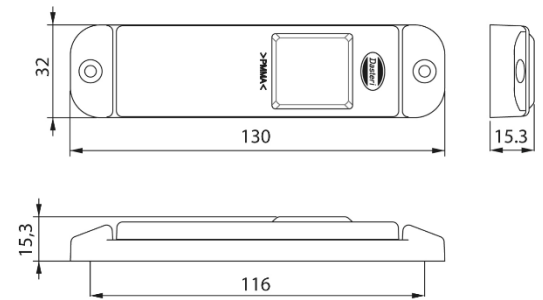

MARKERINGSLAMP WIT

artikelnummer
84560-0.07/12

AFMETING	LAMP OF LED	SPANNING	LUMEN
HOOGTE: 20mm BREEDTE:96 mm DIEPTE:6.4 mm	LED	12V	/

MARKERINGSLAMP ORANJE

artikelnummer
84560-0.05/12

AFMETING	LAMP OF LED	SPANNING	LUMEN
HOOGTE: 20mm BREEDTE:96 mm DIEPTE:6.4 mm	LED	12V	/

MARKERINGSLAMP ROOD

artikelnummer
84560-0.06/12

AFMETING	LAMP OF LED	SPANNING	LUMEN
HOOGTE: 20mm BREEDTE:96 mm DIEPTE:6.4 mm	LED	12V	/

MARKERINGSLAMP WIT

artikelnummer
84550-0.07

AFMETING	LAMP OF LED	SPANNING	LUMEN
HOOGTE: 32 mm BREEDTE: 130mm DIEPTE: 15.3mm	LED	10-30V	/

MARKERINGSLAMP ORANJE

artikelnummer
84550-0.05

AFMETING	LAMP OF LED	SPANNING	LUMEN
HOOGTE: 32 mm BREEDTE: 130mm DIEPTE: 15.3mm	LED	10-30V	/

MARKERINGSLAMP ROOD

artikelnummer
84550-0.06

AFMETING	LAMP OF LED	SPANNING	LUMEN
HOOGTE: 32 mm BREEDTE: 130mm DIEPTE: 15.3mm	LED	10-30V	/