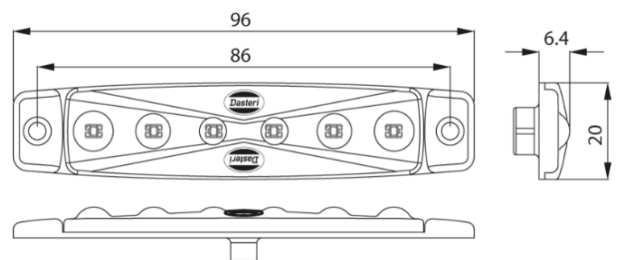

ACHTERLIGT VIERKANT

artikelnummer
86LA99190GP

AFMETING	LAMP OF LED	SPANNING	LUMEN
HOOGTE: 98 mm BREEDTE:106 mm DIEPTE:35 mm	LED	12V	/

LICHTBALK WIT RECHTHOEKIG

artikelnummer
86LA10303

AFMETING	LAMP OF LED	SPANNING	LUMEN
HOOGTE: 79.5 mm BREEDTE:810.6 mm DIEPTE:87 mm	LED	9-32V	15300lm

MARKERINGSLAMP WIT

artikelnummer
84560-0.07/12

AFMETING	LAMP OF LED	SPANNING	LUMEN
HOOGTE: 20mm BREEDTE:96 mm DIEPTE:6.4 mm	LED	12V	/

MARKERINGSLAMP ORANJE

artikelnummer
84560-0.05/12

AFMETING	LAMP OF LED	SPANNING	LUMEN
HOOGTE: 20mm BREEDTE:96 mm DIEPTE:6.4 mm	LED	12V	/

MARKERINGSLAMP ROOD

artikelnummer
84560-0.06/12

AFMETING	LAMP OF LED	SPANNING	LUMEN
HOOGTE: 20mm BREEDTE:96 mm DIEPTE:6.4 mm	LED	12V	/

MARKERINGSLAMP WIT

artikelnummer
84550-0.07

AFMETING	LAMP OF LED	SPANNING	LUMEN
HOOGTE: 32 mm BREEDTE: 130mm DIEPTE: 15.3mm	LED	10-30V	/