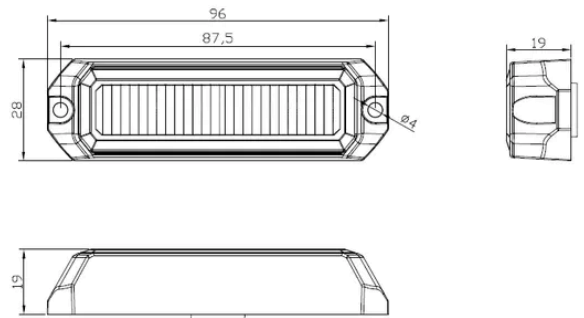

CONTACTEER ONS VOOR MEER MODELLEN

REFLECTOR DRIEHOEK ROOD

artikelnummer
868RA002020002

AFMETING	LAMP OF LED	SPANNING	LUMEN
HOOGTE: 156mm LENGTE: 136mm DIEPTE: 8 mm	REFLECTOR	/	/

MARKERINGSLAMP ORANJE

artikelnummer
86LA30104

AFMETING	LAMP OF LED	SPANNING	LUMEN
HOOGTE: 45mm BREEDTE: 105.4mm DIEPTE: 11.8mm	LED	12-24V	/

FLITSLICHT 4 LED'S RECHTHOEKIG ORANJE
SYNCHROON-FUNCTIE

artikelnummer
86LA20013

AFMETING	LAMP OF LED	SPANNING	LUMEN
HOOGTE:28mm BREEDTE:96mm DIEPTE:19mm	LED	12-24	/

FLITSLICHT 3 LED'S RECHTHOEKIG ORANJE
SUNCROON-FUNCTIE

artikelnummer
86LA20009

AFMETING	LAMP OF LED	SPANNING	LUMEN
HOOGTE:34 mm BREEDTE:106mm DIEPTE:30mm	LED	12-24	/

BREEDTELICHT 30° RECHTS WIT

artikelnummer
86LA30013

AFMETING	LAMP OF LED	SPANNING	LUMEN
HOOGTE: 165 mm BREEDTE:187 mm DIEPTE:37 mm	LED	12-24V	/

BREEDTELICHT 30° RECHTS WT

artikelnummer
86LA30011

AFMETING	LAMP OF LED	SPANNING	LUMEN
HOOGTE: 114 mm BREEDTE:135 mm DIEPTE:37 mm	LED	12-24V	/