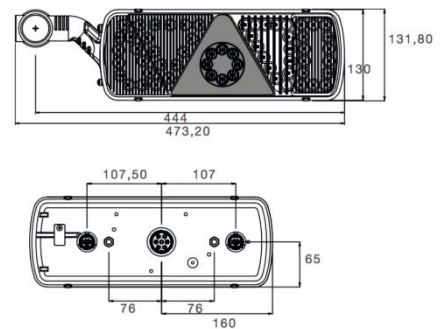

MARKERINGSLAMP ROOD

artikelnummer
84560-0.06/12

AFMETING	LAMP OF LED	SPANNING	LUMEN
HOOGTE: 20mm BREEDTE:96 mm DIEPTE:6.4 mm	LED	12V	/

MARKERINGSLAMP WIT

artikelnummer
84550-0.07

AFMETING	LAMP OF LED	SPANNING	LUMEN
HOOGTE: 32 mm BREEDTE: 130mm DIEPTE: 15.3mm	LED	10-30V	/

MARKERINGSLAMP ORANJE

artikelnummer
84550-0.05

AFMETING	LAMP OF LED	SPANNING	LUMEN
HOOGTE: 32 mm BREEDTE: 130mm DIEPTE: 15.3mm	LED	10-30V	/

MARKERINGSLAMP ROOD

artikelnummer
84550-0.06

AFMETING	LAMP OF LED	SPANNING	LUMEN
HOOGTE: 32 mm BREEDTE: 130mm DIEPTE: 15.3mm	LED	10-30V	/

ZWAAILAMP ORANJE

artikelnummer
1797070010410

AFMETING	LAMP OF LED	SPANNING	LUMEN
HOOGTE: 215mm DIAMETER:128mm	LED	12-24V	/

VERLICHTING: MEERKAMERLICH ECOLED COMPLEET MET PENDELLICHT

artikelnummer
169253820517

AFMETING	LAMP OF LED	SPANNING	LUMEN
HOOGTE:131.8 mm BREEDTE:473.2 mm DIEPTE: 70 mm	LED	24V	/

ACHTERLICHT MULTIFUNCTIONEEL

artikelnummer
86LA111330

AFMETING	LAMP OF LED	SPANNING	LUMEN
HOOGTE:145 mm BREEDTE: 315mm DIEPTE: 32 mm	LED	12-24V	/