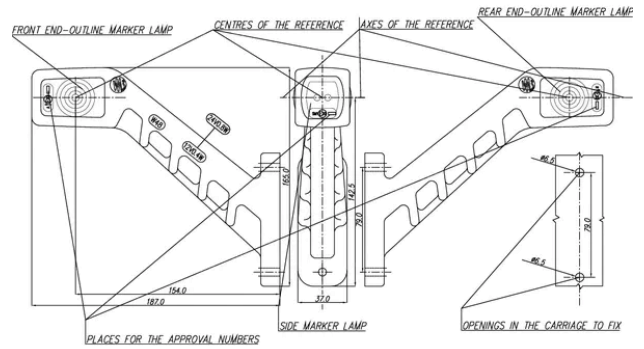

BREEDTELICHT 30° RECHTS WIT

artikelnummer
86LA30013

AFMETING	LAMP OF LED	SPANNING	LUMEN
HOOGTE: 165 mm BREEDTE:187 mm DIEPTE:37 mm	LED	12-24V	/