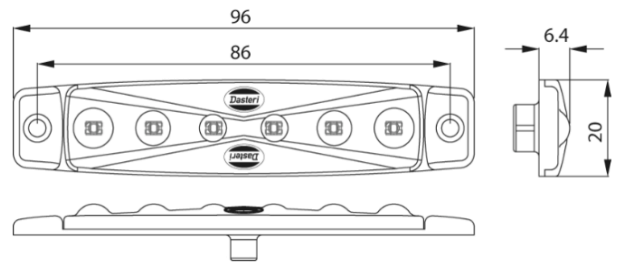

AFMETING	LAMP OF LED	SPANNING	LUMEN
HOOGTE: 101.8 mm BREEDTE: 70 mm DIEPTE: 42.5 mm	LED	12-36V	720lm

WERKLAMP 1 LED WIT VIERKANT

artikelnummer
86LA10047

AFMETING	LAMP OF LED	SPANNING	LUMEN
HOOGTE: 159 mm BREEDTE:112.1mm DIEPTE:54.5 mm	LED	10-30V	3840lm

WERKLAMP WIT VIERKANT

artikelnummer
86LA10023

AFMETING	LAMP OF LED	SPANNING	LUMEN
HOOGTE: 108 mm BREEDTE:108mm DIEPTE:48 mm	LED	10-30V	3040lm

ACHTERTLICHT ROND ROOD

artikelnummer
86LA2003M

AFMETING	LAMP OF LED	SPANNING	LUMEN
DIAMETER:140mm	LED	12-24	/

ACHTERLIGT VIERKANT

artikelnummer
86LA99190GP

AFMETING	LAMP OF LED	SPANNING	LUMEN
HOOGTE: 98 mm BREEDTE:106 mm DIEPTE:35 mm	LED	12V	/

LICHTBALK WIT RECHTHOEKIG

artikelnummer
86LA10303

AFMETING	LAMP OF LED	SPANNING	LUMEN
HOOGTE: 79.5 mm BREEDTE:810.6 mm DIEPTE:87 mm	LED	9-32V	15300lm

MARKERINGSLAMP WIT

artikelnummer
84560-0.07/12

AFMETING	LAMP OF LED	SPANNING	LUMEN
HOOGTE: 20mm BREEDTE:96 mm DIEPTE:6.4 mm	LED	12V	/

MARKERINGSLAMP ORANJE

artikelnummer
84560-0.05/12

AFMETING	LAMP OF LED	SPANNING	LUMEN
HOOGTE: 20mm BREEDTE:96 mm DIEPTE:6.4 mm	LED	12V	/