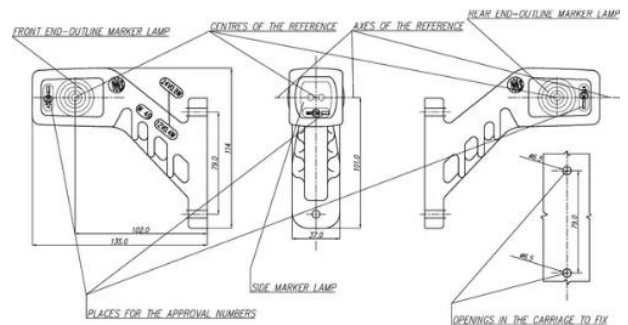

AFMETING	LAMP OF LED	SPANNING	LUMEN
HOOGTE: 45mm BREEDTE: 105.4mm DIEPTE: 11.8mm	LED	12-24V	/

FLITSLICHT 4 LED'S RECHTHOEKIG ORANJE
SYNCHROON-FUNCTIE

artikelnummer
86LA20013

AFMETING	LAMP OF LED	SPANNING	LUMEN
HOOGTE:28mm BREEDTE:96mm DIEPTE:19mm	LED	12-24	/

FLITSLICHT 3 LED'S RECHTHOEKIG ORANJE
SUNCROON-FUNCTIE

artikelnummer
86LA20009

AFMETING	LAMP OF LED	SPANNING	LUMEN
HOOGTE:34 mm BREEDTE:106mm DIEPTE:30mm	LED	12-24	/

BREEDTELICHT 30° RECHTS WIT

artikelnummer
86LA30013

AFMETING	LAMP OF LED	SPANNING	LUMEN
HOOGTE: 165 mm BREEDTE:187 mm DIEPTE:37 mm	LED	12-24V	/

BREEDTELICHT 30° RECHTS WT

artikelnummer
86LA30011

AFMETING	LAMP OF LED	SPANNING	LUMEN
HOOGTE: 114 mm BREEDTE:135 mm DIEPTE:37 mm	LED	12-24V	/