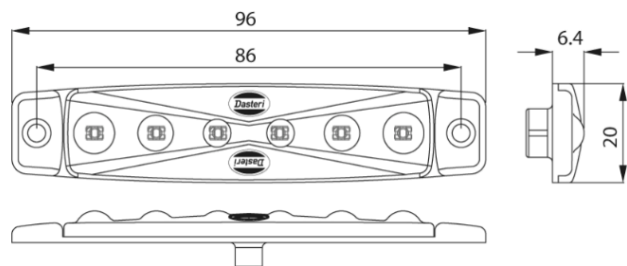

AFMETING	LAMP OF LED	SPANNING	LUMEN
HOOGTE: 101.8 mm BREEDTE: 70 mm DIEPTE: 42.5 mm	LED	12-36V	720lm

WERKLAMP 1 LED WIT VIERKANT

artikelnummer
86LA10047

AFMETING	LAMP OF LED	SPANNING	LUMEN
HOOGTE: 159 mm BREEDTE:112.1mm DIEPTE:54.5 mm	LED	10-30V	3840lm

WERKLAMP WIT VIERKANT

artikelnummer
86LA10023

AFMETING	LAMP OF LED	SPANNING	LUMEN
HOOGTE: 108 mm BREEDTE:108mm DIEPTE:48 mm	LED	10-30V	3040lm

ACHTERTLICHT ROND ROOD

artikelnummer
86LA2003M

AFMETING	LAMP OF LED	SPANNING	LUMEN
DIAMETER:140mm	LED	12-24	/

ACHTERLIGT VIERKANT

artikelnummer
86LA99190GP

AFMETING	LAMP OF LED	SPANNING	LUMEN
HOOGTE: 98 mm BREEDTE:106 mm DIEPTE:35 mm	LED	12V	/

LICHTBALK WIT RECHTHOEKIG

artikelnummer
86LA10303

AFMETING	LAMP OF LED	SPANNING	LUMEN
HOOGTE: 79.5 mm BREEDTE:810.6 mm DIEPTE:87 mm	LED	9-32V	15300lm

MARKERINGSLAMP WIT

artikelnummer
84560-0.07/12

AFMETING	LAMP OF LED	SPANNING	LUMEN
HOOGTE: 20mm BREEDTE:96 mm DIEPTE:6.4 mm	LED	12V	/

MARKERINGSLAMP ORANJE

artikelnummer
84560-0.05/12

AFMETING	LAMP OF LED	SPANNING	LUMEN
HOOGTE: 20mm BREEDTE:96 mm DIEPTE:6.4 mm	LED	12V	/