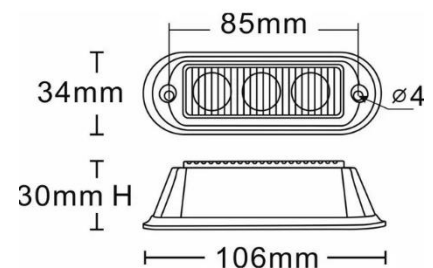

CONTACTEER ONS VOOR MEER MODELLEN

REFLECTOR DRIEHOEK ROOD

artikelnummer
868RA002020002

AFMETING	LAMP OF LED	SPANNING	LUMEN
HOOGTE: 156mm LENGTE: 136mm DIEPTE: 8 mm	REFLECTOR	/	/

MARKERINGSLAMP ORANJE

artikelnummer
86LA30104

AFMETING	LAMP OF LED	SPANNING	LUMEN
HOOGTE: 45mm BREEDTE: 105.4mm DIEPTE: 11.8mm	LED	12-24V	/

FLITSLICHT 4 LED'S RECHTHOEKIG ORANJE
SYNCHROON-FUNCTIE

artikelnummer
86LA20013

AFMETING	LAMP OF LED	SPANNING	LUMEN
HOOGTE:28mm BREEDTE:96mm DIEPTE:19mm	LED	12-24	/

FLITSLICHT 3 LED'S RECHTHOEKIG ORANJE
SUNCROON-FUNCTIE

artikelnummer
86LA20009

AFMETING	LAMP OF LED	SPANNING	LUMEN
HOOGTE:34 mm BREEDTE:106mm DIEPTE:30mm	LED	12-24	/

BREEDTELICHT 30° RECHTS WIT

artikelnummer
86LA30013

AFMETING	LAMP OF LED	SPANNING	LUMEN
HOOGTE: 165 mm BREEDTE:187 mm DIEPTE:37 mm	LED	12-24V	/

BREEDTELICHT 30° RECHTS WT

artikelnummer
86LA30011

AFMETING	LAMP OF LED	SPANNING	LUMEN
HOOGTE: 114 mm BREEDTE:135 mm DIEPTE:37 mm	LED	12-24V	/